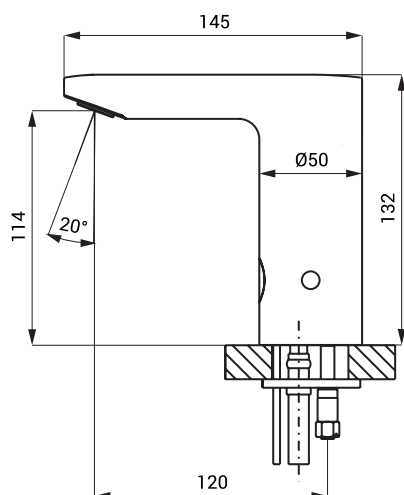

Rozmery

Technická špecifikácia

Napájacie napätie

- SLU 54G 24 V DC
- SLU 54GB 6 V

Príkion

- pri napájaní 24 V DC 7 W
- pri napájaní 6 V 3 W

Životnosť batérií

- 4 ks AA alkalických batérií cca 2 roky (pri 100 zopnutiach denne)

Dosah

- štandardne 0,13 - 0,19 m
- v režime ŠTART/STOP 0,05 - 0,15 m

Doporučený pracovný tlak

- 0,1 - 0,6 MPa

Prietok

- 6 l/min. (inf. údaj)

Vstup vody

- vonkajší závit G 1/2"

Špecifikácia dodávky

- SLU 54G - obj. č. 13542 výtokové ramienko s elektronikou, elektromagnetický ventil (1 ks), Y-diel, prepojovacie hadice,
SLU 54GB - obj. č. 13543 rohový ventil s filtrom a spätnou klapkou (2 ks), 4 ks AA alkalických batérií 1,5 V, 2700 mAh s puzdrom (SLU 54GB)