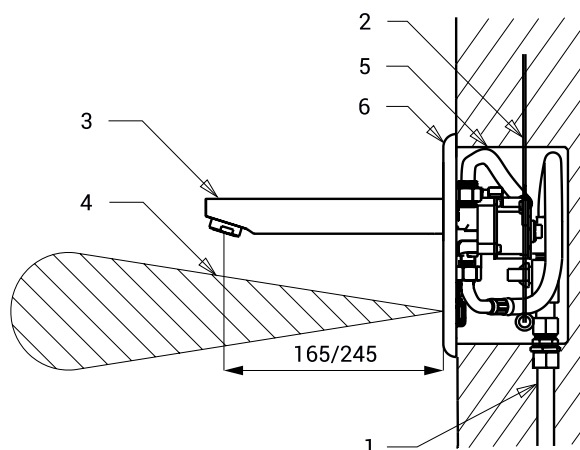

Stavebná príprava

1. 1 - prívod vody
2. 2 - prívod napájania (SLU 04H17, SLU 04H25)
3. 3 - výtok vody
4. 4 - snímaná zóna
5. 5 - montážna krabica
6. 6 - nerezový kryt s elektronikou

Technická špecifikácia

Rozmer nerezového krytu	170 x 170 x 10 mm
Rozmer nerezovej montážnej krabice	155 x 155 x 82 mm
Dĺžka výtokového ramienka	
▪ SLU 04H17	182 mm
▪ SLU 04H25	260 mm
Napájacie napätie	
▪ SLU 04H17, SLU 04H25	24 V DC
▪ SLU 04H17B, SLU 04H25B	6 V
Príkon	
▪ pri napájaní 24 V DC	7 W
▪ pri napájaní 6 V	3 W
Životnosť batérií	
▪ 4 ks AA alkalických batérií 1,5 V, 2700 mAh	cca 2 roky (pri 100 zopnutiach denne)
Dosah	
▪ štandardne	0,27 - 0,35 m
▪ v režime ŠTART/STOP	0,05 - 0,15 m
Doporučený pracovný tlak	0,1 - 0,6 MPa
Prietok	6 l/min. (inf. údaj)
Vstup vody	vonkajší závit G 3/4"

Špecifikácia dodávky

SLU 04H17	- obj. č. 03041	výtokové ramienko, nerezový kryt s elektronikou, nerezová montážna krabica
SLU 04H17B	- obj. č. 03046	so skrutkovaním, elektromagnetickým ventilom a guľovým ventilom, 4 ks AA alkalických
SLU 04H25	- obj. č. 03042	batérií 1,5 V, 2700 mAh (u variant s indexom B)
SLU 04H25B	- obj. č. 03047	

Doporučené príslušenstvo

SLZ 01Y	- obj. č. 05012	napájací zdroj 24 V DC pre max. 5 ks umývadlových batérií
SLZ 01Z	- obj. č. 05011	napájací zdroj 24 V DC pre max. 9 ks umývadlových batérií
SLZ 04Y	- obj. č. 05042	napájací zdroj 24 V DC na DIN lištu, pre max. 5 ks umývadlových batérií
SLZ 04Z	- obj. č. 05041	napájací zdroj 24 V DC na DIN lištu, pre max. 9 ks umývadlových batérií
SLZ 04X	- obj. č. 10049	napájací zdroj 24 V DC na DIN lištu, pre max. 15 ks umývadlových batérií
SLD 03	- obj. č. 07030	diaľkové ovládanie pre nastavenie parametrov
SLT 04	- obj. č. 09040	termostatický ventil 3/4", prietok 28 l/min pri tlaku 0,1 MPa
SLT 05	- obj. č. 09050	termostatický ventil 1/2", prietok 42 l/min pri tlaku 0,1 MPa
SLA 36	- obj. č. 06360	sada 4 ks alkalických batérií AA, 1,5 V, 2700 mAh (u variant s indexom B)
SLA 55A	- obj. č. 06550	úsporný perlátor 3,8 l/min
SLA 55B	- obj. č. 06551	úsporný perlátor 1,9 l/min