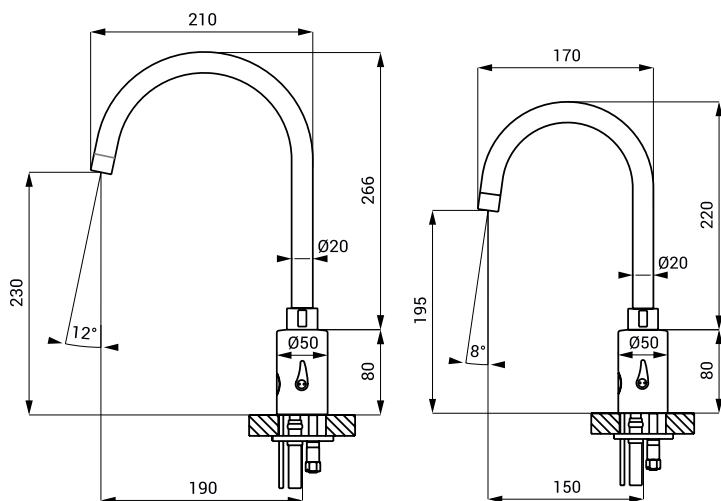

Automatické umývadlové batérie SLU 08LN, SLU 08LND

SANELA
we make water cool®

Technický list

SLU 08LND

SLU 08LN

Vlastnosti

- obsahuje Bluetooth ovládanie (platená aplikácia Sanela control k stiahnutiu)
- úsporný perlátor, prietok 6 l/min
- hygienický preplach
- použitie v zdravotníctve
- otočné výtokové ramienko
- index D - vyššia výtokové ramienko
- sú určené pre prívod teplej a studenej vody, nastavenie teploty páčkou
- reaguje na prítomnosť rúk v snímanej zóne okamžitým spustením vody
- k vypnutiu vody dôjde po vybratí rúk po uplynutí nastavenej doby (možné nastaviť v rozsahu 0,25 - 7,75 s)
- bezpečnostná funkcia vypnutia vody po 5 minútach
- kontrola stavu batérie (u variant s indexom B)
- možnosť prepnutia do režimu ŠTART/STOP
- nastavenie parametrov a komunikácie s elektronikou pomocou aplikácie Sanela control (Bluetooth) alebo diaľkového ovládača SLD 03

Rozmery

SLU 08LND

SLU 08LN

Technická špecifikácia

Napájacie napätie

- SLU 08LN, 08LND 24 V DC
- SLU 08LNB, 08LNDB 6V

Príkion

- pri napájaní 24 V DC 14 W
- pri napájaní 6 V 6 W

Prietok

- 13 l/min. alebo 6 l/min. (inf. údaj)

Vstup vody

- vonkajší závit G 1/2"

Špecifikácia dodávky

- SLU 08LN - obj. č. 13181 výtokové ramienko s reguláciou teploty a elektronikou a elektromagnetickým ventilom,
- SLU 08LNB - obj. č. 13086 prepojovacie hadice, rohový ventil s filtrom a spätnou klapkou (2 ks), perlátor 6 l/min.,
- SLU 08LND - obj. č. 13183 4 ks AA alkalických batérií 1,5 V, 2700 mAh s puzdrom (u variant s indexom B)
- SLU 08LNDB - obj. č. 13088