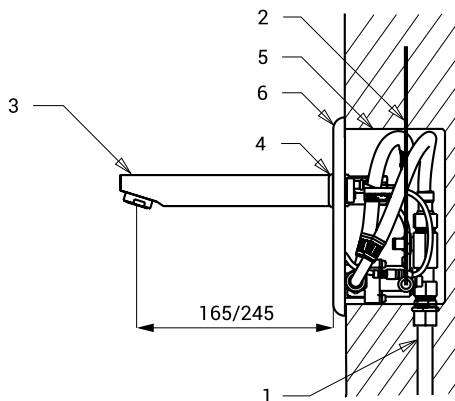

Stavebná príprava

1. 1 - prívod vody
2. 2 - prívod napájania (SLU 04P17, SLU 04P25)
3. 3 - výtok vody
4. 4 - piezo tlačidlo
5. 5 - montážna krabica
6. 6 - nerezový kryt s elektronikou

Technická špecifikácia

Rozmer nerezového krytu	170 x 170 x 10 mm
Rozmer nerezovej montážnej krabice	155 x 155 x 82 mm
Dĺžka výtokového ramienka	
▪ SLU 04P17	182 mm
▪ SLU 04P25	260 mm
Napájacie napätie	
▪ SLU 04P17, SLU 04P25	24 V DC
▪ SLU 04P17B, SLU 04P25B	6 V
Príkion	
▪ pri napájaní 24 V DC	7 W
▪ pri napájaní 9 V	3 W
Životnosť batérií	
▪ 4 ks AA alkalických batérií 1,5 V, 2700 mAh	cca 2 roky (pri 100 zopnutiach denne)
Doporučený pracovný tlak	0,1 - 0,6 MPa
Prietok	6 l/min. (inf. údaj)
Vstup vody	vonkajší závit G 3/4"

Špecifikácia dodávky

SLU 04P17 - obj. č. 53041	výtokové ramienko, nerezový kryt s piezo elektronikou, nerezová montážna krabica
SLU 04P17B - obj. č. 53043	so skrútkovaním a elektromagnetickým ventilom a guľovým ventilom, 4 ks AA alkalických batérií 1,5 V, 2700 mAh (u variant s indexom B)
SLU 04P25 - obj. č. 53042	
SLU 04P25B - obj. č. 53044	

Doporučené príslušenstvo

SLZ 01Y - obj. č. 05012	napájací zdroj 24 V DC pre max. 5 ks umývadlových batérií
SLZ 01Z - obj. č. 05011	napájací zdroj 24 V DC pre max. 9 ks umývadlových batérií
SLZ 04Y - obj. č. 05042	napájací zdroj 24 V DC na DIN lištu, pre max. 5 ks umývadlových batérií
SLZ 04Z - obj. č. 05041	napájací zdroj 24 V DC na DIN lištu, pre max. 9 ks umývadlových batérií
SLZ 04X - obj. č. 10049	napájací zdroj 24 V DC na DIN lištu, pre max. 15 ks umývadlových batérií
SLD 04 - obj. č. 07040	diaľkové ovládanie pre nastavenie parametrov
SLT 04 - obj. č. 09040	termostatický ventil 3/4", prietok 28 l/min pri tlaku 0,1 MPa
SLT 05 - obj. č. 09050	termostatický ventil 1/2", prietok 42 l/min pri tlaku 0,1 MPa
SLA 36 - obj. č. 06360	sada 4 ks alkalických batérií AA, 1,5 V, 2700 mAh (u variant s indexom B)
SLA 55A - obj. č. 06550	úsporný perlátor 3,8 l/min
SLA 55B - obj. č. 06551	úsporný perlátor 1,9 l/min