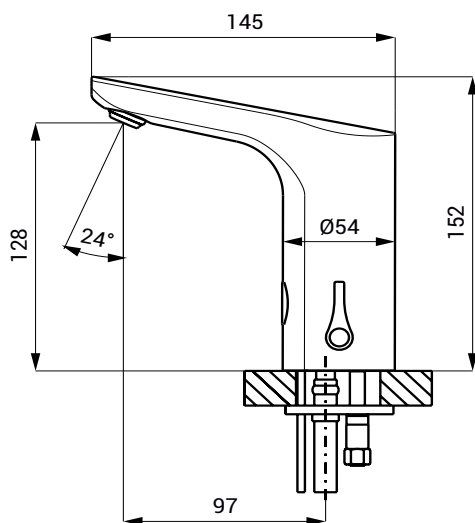

Rozmery

Technická špecifikácia

Rozmery	152 x 145 mm
Hmotnosť	
▪ SLU 76H, SLU 76HX	1,9 kg
▪ SLU 76HB, SLU 76HXB	2,04 kg
Napájacie napätie	
▪ SLU 76H, SLU 76HX	24 V DC
▪ SLU 76HB, SLU 76HXB	6 V
Príkon	
▪ pri napájaní 24 V DC	2 W
▪ pri napájaní 6 V	2 W
Životnosť batérií	
▪ 4 ks AA alkalických batérií 1,5 V, 2700 mAh	cca 2 roky (pri 100 zopnutiach denne)
Dosah	
▪ štandardne	0,13 - 0,19 m
▪ v režime ŠTART/STOP	0,05 - 0,15 m
Doporučený pracovný tlak	0,1 - 0,6 MPa
Prietok	6 l/min. (inf. údaj)
Vstup vody	vonkajší závit G 1/2"

Špecifikácia dodávky

SLU 76H - obj. č. 13764
SLU 76HX - obj. č. 13765

SLU 76HB - obj. č. 23760
SLU 76HXB - obj. č. 23761

výtokové ramienko s reguláciou teploty vrátane modulu Bluetooth, elektronikou a elektromagnetickým ventilom, prepojovacie hadice, rohový ventil s filtrom a spätnou klapkou (2 ks), krytka regulácie teploty
výtokové ramienko s reguláciou teploty vrátane modulu Bluetooth, elektronikou a elektromagnetickým ventilom, prepojovacie hadice, rohový ventil s filtrom a spätnou klapkou (2 ks), krytka regulácie teploty, 4 ks AA alkalických batérií 1,5 V, 2700 mAh s puzdrom