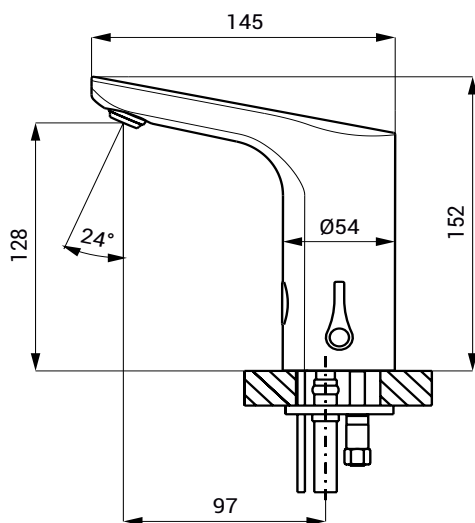

Automatické zmiešavacie umývadlové batérie rose gold COLOR ELITE LINE - SLU 76F, SLU 76FX

SANELA
we make water cool®

Technický list

rose gold
SLU 76F

rose gold mat
SLU 76FX

prekrytie krytkou

Vlastnosti

- obsahuje Bluetooth ovládanie (platená aplikácia Sanela control k stiahnutiu)
- úsporný perlátor, prietok 6 l/min
- hygienický preplach
- oteruvzdorná povrchová úprava PVD
- možnosť jednorazového nastavenia regulácie teploty vody a následné prekrytie krytkou
- elektromagnetický ventil je integrovaný v tele batérie
- je určená pre prívod teplej a studenej vody, nastavenie teploty páčkou
- reaguje na prítomnosť rúk v snímanej zóne okamžitým spustením vody
- k vypnutiu vody dôjde po vybratí rúk po uplynutí nastavenej doby (možné nastaviť v rozsahu 0,25 - 7,75 s)
- bezpečnostná funkcia vypnutia vody po 5 minútach
- kontrola stavu batérie (u variant s indexom B)
- možnosť prepnutia do režimu ŠTART/STOP
- nastavenie parametrov a komunikácie s elektronikou pomocou aplikácie Sanela control (Bluetooth) alebo diaľkového ovládača SLD 03

Rozmery

Technická špecifikácia

Rozmery	152 x 145 mm
Hmotnosť	
▪ SLU 76F, SLU 76FX	1,9 kg
▪ SLU 76FB, SLU 76FXB	2,04 kg
Napájacie napätie	
▪ SLU 76F, SLU 76FX	24 V DC
▪ SLU 76FB, SLU 76FXB	6 V
Príkon	
▪ pri napájaní 24 V DC	2 W
▪ pri napájaní 6 V	2 W
Životnosť batérií	
▪ 4 ks AA alkalických batérií 1,5 V, 2700 mAh	cca 2 roky (pri 100 zopnutiach denne)
Dosah	
▪ štandardne	0,13 - 0,19 m
▪ v režime ŠTART/STOP	0,05 - 0,15 m
Doporučený pracovný tlak	0,1 - 0,6 MPa
Prietok	6 l/min. (inf. údaj)
Vstup vody	vonkajší závit G 1/2"