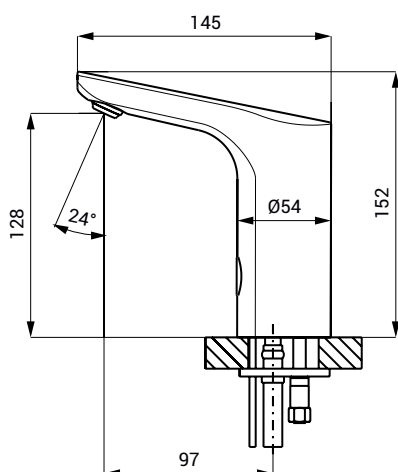

## Rozmery

## Technická špecifikácia

<b>Rozmery</b>	152 x 145 mm
<b>Hmotnosť</b>	
▪ SLU 62F, SLU 62FX	1,74 kg
▪ SLU 62FB, SLU 62FXB	1,86 kg
<b>Napájacie napätie</b>	
▪ SLU 62F, SLU 62FX	24 V DC
▪ SLU 62FB, SLU 62FXB	6 V
<b>Prikon</b>	
▪ pri napájaní 24 V DC	7 W
▪ pri napájaní 6 V	3 W
<b>Životnosť batérií</b>	
▪ 4 ks AA alkalických batérií 1,5 V, 2700 mAh	cca 2 roky (pri 100 zopnutiach denne)
<b>Dosah</b>	
▪ štandardne	0,13 - 0,19 m
▪ v režime ŠTART/STOP	0,05 - 0,15 m
<b>Doporučený pracovný tlak</b>	0,1 - 0,6 MPa
<b>Prietok</b>	6 l/min. (inf. údaj)
<b>Vstup vody</b>	vonkajší závit G 1/2"