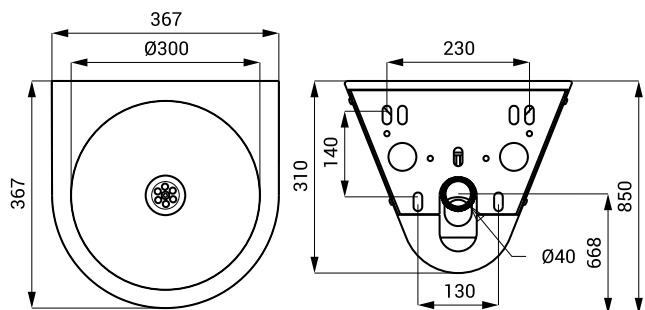

## Rozmery

## Technická špecifikácia

Rozmery  
Hmotnosť

367 x 310 x 367 mm  
4,48 kg